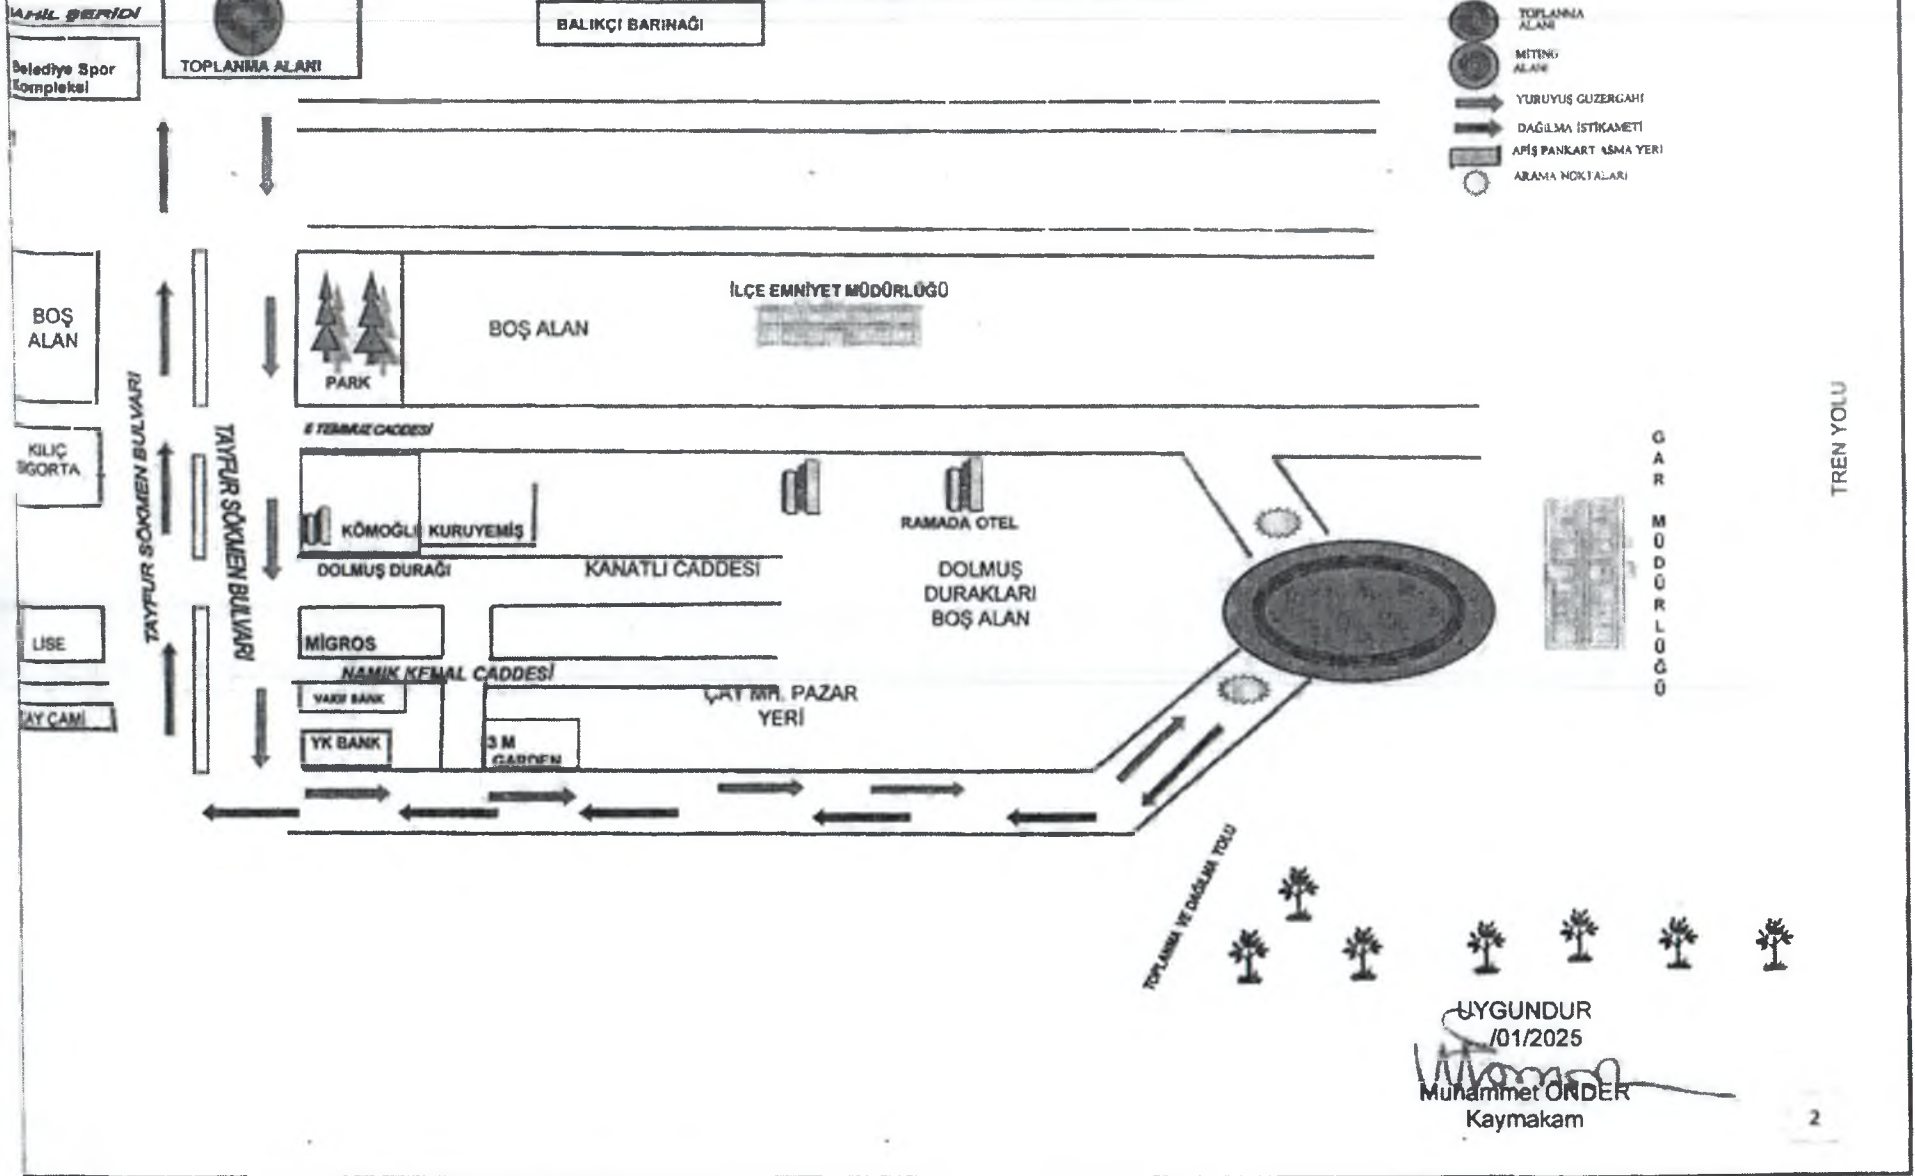

ISKENDERUN TAYFUR SÖKMEN BULVARI ÜZERİNDE BULUNAN BOS ALANDAN, ATATÜRK ANIT ALANINDA SON BULAN TOPLANTI VE GÖSTERİ YÜRÜYÜŞLERİNİ GÖSTERİR BASİT KROKİ (ASIL)

**İSKENDERUN TCDD GAR SAHAASINDAKİ TOPLANTI VE GÖSTERİ YÜRÜYÜSLERİ GÜZERGAHINI
GÖSTERİR BASİT KROKİ (ALTERNATİF)**

UYGUNDUR
/01/2025
Muhammet ONDER
Kaymakam

İSKENDERUN YILDIRIMTEPE MAHALLESİ 1678 SOKAK ÜZERİNDE İLK TOPLANMA ALANINDAN 384-388 SOKAKLAR İÇERİSİNDEKİ MİTİNG ALANINI GÖSTERİR BASİT KROKİ (ALTERNATİF)

İSKENDERUN ÇAY MAHALLESİ SAĞLIKLI YAŞAM PARKI İLK TOPLANMA ALANI, ATATÜRK ANIT ALANI MİTİNG ALANINDA SON BULAN TOPLANTI VE GÖSTERİ YÜRÜYÜŞLERİNİ GÖSTERİR BASİT KROKİ (ALTERNATİF)

ISKENDERUN ESKİ ÖĞRETMENEVİ KARŞISI BOŞ ALAN TOPLANMA ALANI, ATATÜRK BULVARINI TAKİBEN ATATÜRK ANIT ALANINDA SON BULAN TOPLANTI VE GÖSTERİ YÜRÜYÜŞLERİNİ GÖSTERİR BASİT KROKİ (ALTERNATİF)

İSKENDERUN AZGANLIK BELDESİ ŞEHİT ÖMER YILMAZ CAD. ÜZERİNDE BULUNAN İLK
TOPLANMA ALANINDAN MİTİNG ALANINI GÖSTERİR BASİT KROKİ

16.01.2025
Muhammet ÖNDER
Kaymakam

İSKENDERUN KARAYILAN BELDESİ UTKU ACUN CAD. ÜZERİNDE BULUNAN İLK TOPLANMA ALANINDAN MİTİNG ALANINI GÖSTERİR BASİT KROKİ

16.01.2025

Muhammet ÖNDER

Kaymakam

ISKENDERUN SARISEKİ MAHALLESİ TAYFUR SÖKMEN CAD. ÜZERİNDE BULUNAN İLK TOPLANMA ALANINDAN ESKİ PAZAR YERİ MİTING ALANINI GÖSTERİR BASİT KROKİ