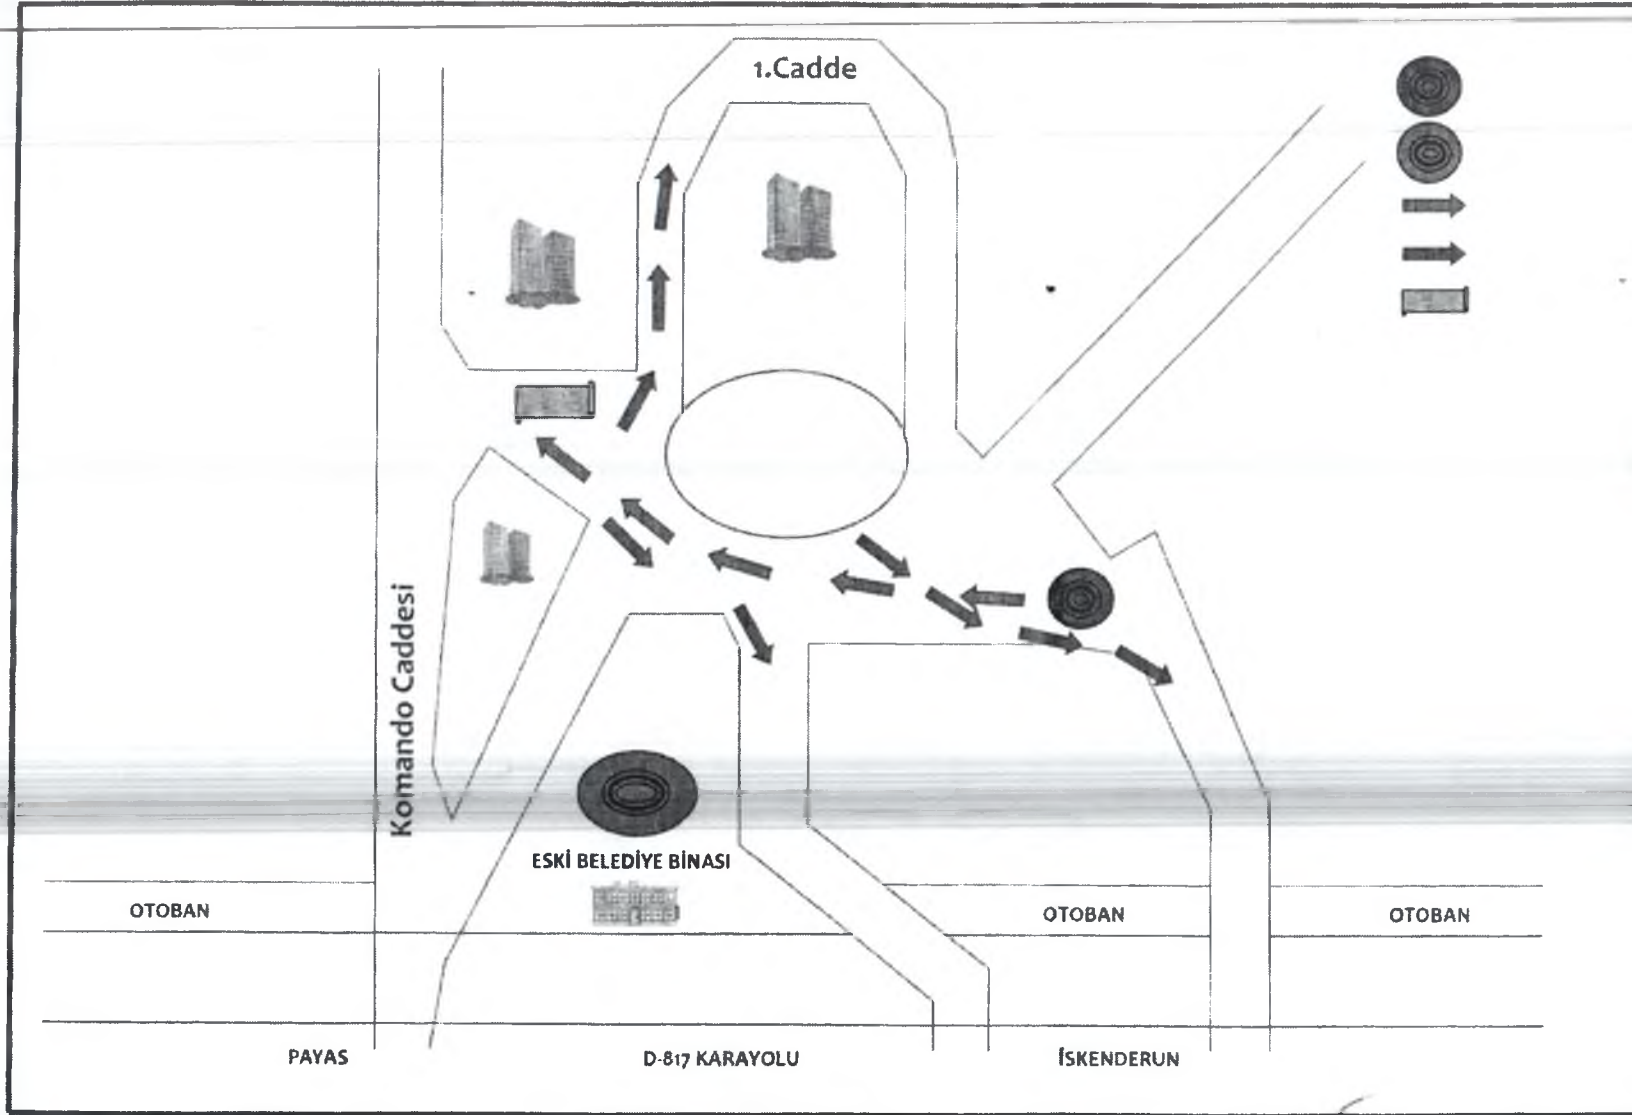

UYGUNDUR
/01/2025
Muhammet ONDER
Kaymakam

İSKENDERUN YILDIRIMTEPE MAHALLESİ 1678 SOKAK ÜZERİNDE İLK TOPLANMA ALANINDAN 384-388 SOKAKLAR İÇERİSİNDEKİ MİTİNG ALANINI GÖSTERİR BASİT KROKİ (ALTERNATİF)

İSKENDERUN ÇAY MAHALLESİ SAĞLIKLI YAŞAM PARKI İLK TOPLANMA ALANI, ATATÜRK ANIT ALANI MİTİNG ALANINDA SON BULAN TOPLANTI VE GÖSTERİ YÜRÜYÜŞLERİNİ GÖSTERİR BASİT KROKİ (ALTERNATİF)

ISKENDERUN ESKİ ÖĞRETMENEVİ KARŞISI BOŞ ALAN TOPLANMA ALANI, ATATÜRK BULVARINI TAKİBEN ATATÜRK ANIT ALANINDA SON BULAN TOPLANTI VE GÖSTERİ YÜRÜYÜŞLERİNİ GÖSTERİR BASİT KROKİ (ALTERNATİF)

İSKENDERUN AZGANLIK BELDESİ ŞEHİT ÖMER YILMAZ CAD. ÜZERİNDE BULUNAN İLK
TOPLANMA ALANINDAN MİTİNG ALANINI GÖSTERİR BASİT KROKİ

16.01.2025
Muhammet ÖNDER
Kaymakam

İSKENDERUN KARAYILAN BELDESİ UTKU ACUN CAD. ÜZERİNDE BULUNAN İLK TOPLANMA ALANINDAN MİTİNG ALANINI GÖSTERİR BASİT KROKİ

16.01.2025

Muhammet ÖNDER

Kaymakam

ISKENDERUN SARISEKİ MAHALLESİ TAYFUR SÖKMEN CAD. ÜZERİNDE BULUNAN İLK TOPLANMA ALANINDAN ESKİ PAZAR YERİ MİTING ALANINI GÖSTERİR BASİT KROKİ