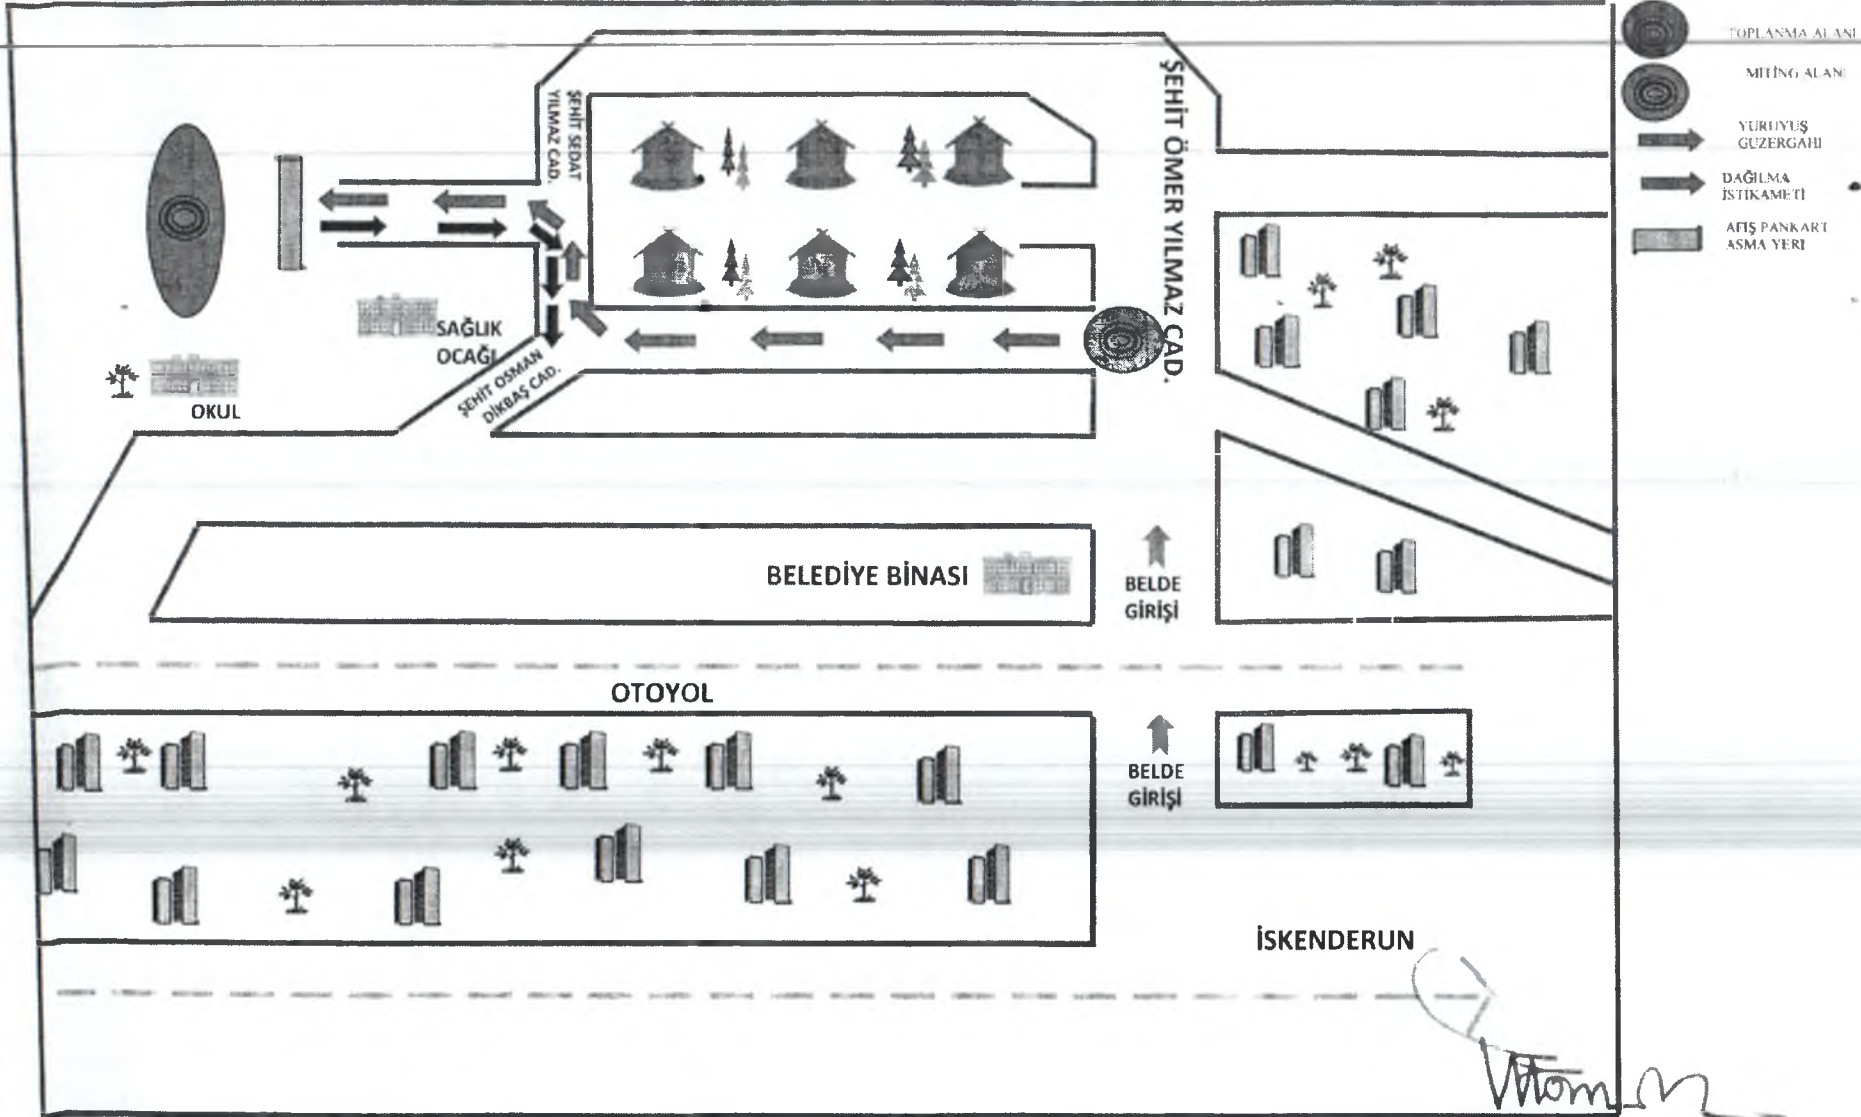

ISKENDERUN TAYFUR SÖKMEN BULVARI ÜZERİNDE BULUNAN BOS ALANDAN, ATATÜRK ANIT ALANINDA SON BULAN TOPLANTI VE GÖSTERİ YÜRÜYÜŞLERİNİ GÖSTERİR BASİT KROKİ (ASIL)

**İSKENDERUN TCDD GAR SAHAASINDAKİ TOPLANTI VE GÖSTERİ YÜRÜYÜSLERİ GÜZERGAHINI
GÖSTERİR BASİT KROKİ (ALTERNATİF)**

UYGUNDUR
/01/2025
Muhammet ONDER
Kaymakam

İSKENDERUN YILDIRIMTEPE MAHALLESİ 1678 SOKAK ÜZERİNDE İLK TOPLANMA ALANINDAN 384-388 SOKAKLAR İÇERİSİNDEKİ MİTİNG ALANINI GÖSTERİR BASİT KROKİ (ALTERNATİF)

İSKENDERUN ÇAY MAHALLESİ SAĞLIKLI YAŞAM PARKI İLK TOPLANMA ALANI, ATATÜRK ANIT ALANI MİTİNG ALANINDA SON BULAN TOPLANTI VE GÖSTERİ YÜRÜYÜŞLERİNİ GÖSTERİR BASİT KROKİ (ALTERNATİF)

ISKENDERUN ESKİ ÖĞRETMENEVİ KARŞISI BOŞ ALAN TOPLANMA ALANI, ATATÜRK BULVARINI TAKİBEN ATATÜRK ANIT ALANINDA SON BULAN TOPLANTI VE GÖSTERİ YÜRÜYÜŞLERİNİ GÖSTERİR BASİT KROKİ (ALTERNATİF)

İSKENDERUN AZGANLIK BELDESİ ŞEHİT ÖMER YILMAZ CAD. ÜZERİNDE BULUNAN İLK
TOPLANMA ALANINDAN MİTİNG ALANINI GÖSTERİR BASİT KROKİ