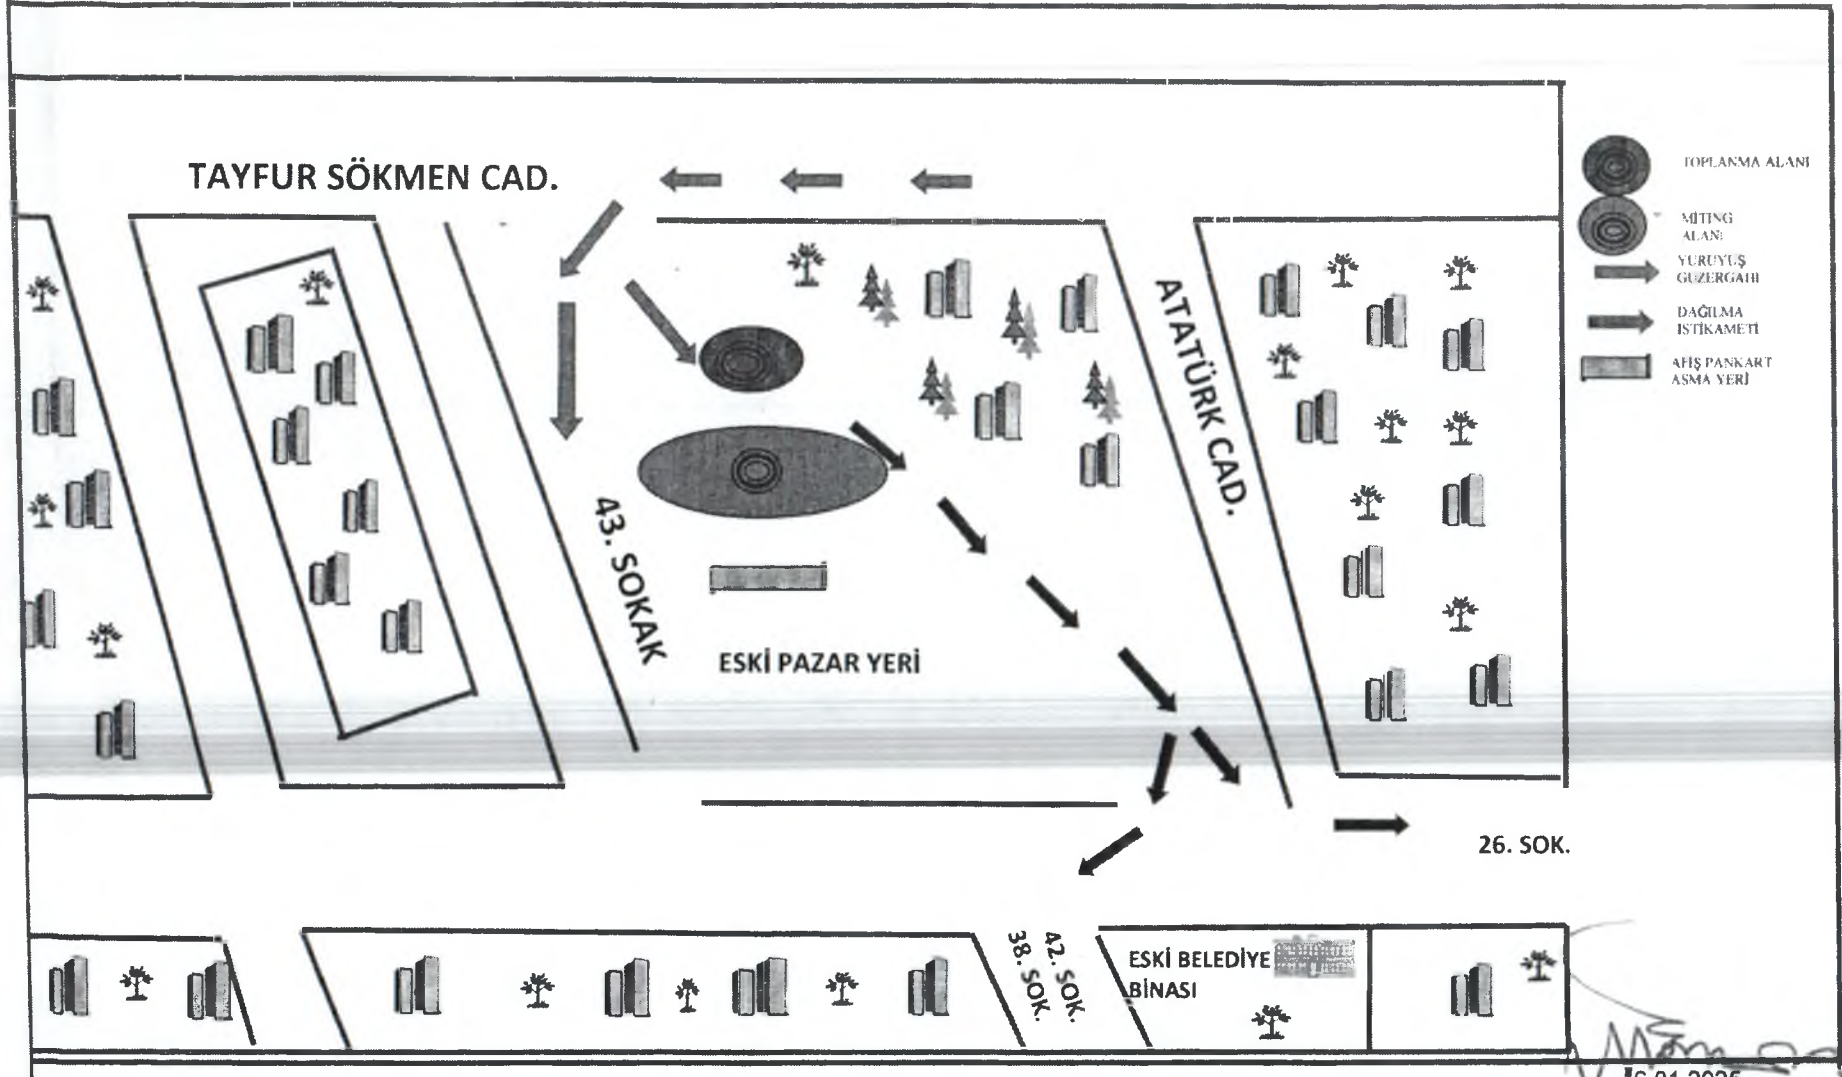

ISKENDERUN ESKİ ÖĞRETMENEVİ KARŞISI BOŞ ALAN TOPLANMA ALANI, ATATÜRK BULVARINI TAKİBEN ATATÜRK ANIT ALANINDA SON BULAN TOPLANTI VE GÖSTERİ YÜRÜYÜŞLERİNİ GÖSTERİR BASİT KROKİ (ALTERNATİF)

İSKENDERUN AZGANLIK BELDESİ ŞEHİT ÖMER YILMAZ CAD. ÜZERİNDE BULUNAN İLK
TOPLANMA ALANINDAN MİTİNG ALANINI GÖSTERİR BASİT KROKİ

16.01.2025
Muhammet ÖNDER
Kaymakam

İSKENDERUN KARAYILAN BELDESİ UTKU ACUN CAD. ÜZERİNDE BULUNAN İLK TOPLANMA ALANINDAN MİTİNG ALANINI GÖSTERİR BASİT KROKİ

16.01.2025

Muhammet ÖNDER

Kaymakam

ISKENDERUN SARISEKİ MAHALLESİ TAYFUR SÖKMEN CAD. ÜZERİNDE BULUNAN İLK TOPLANMA ALANINDAN ESKİ PAZAR YERİ MİTING ALANINI GÖSTERİR BASİT KROKİ