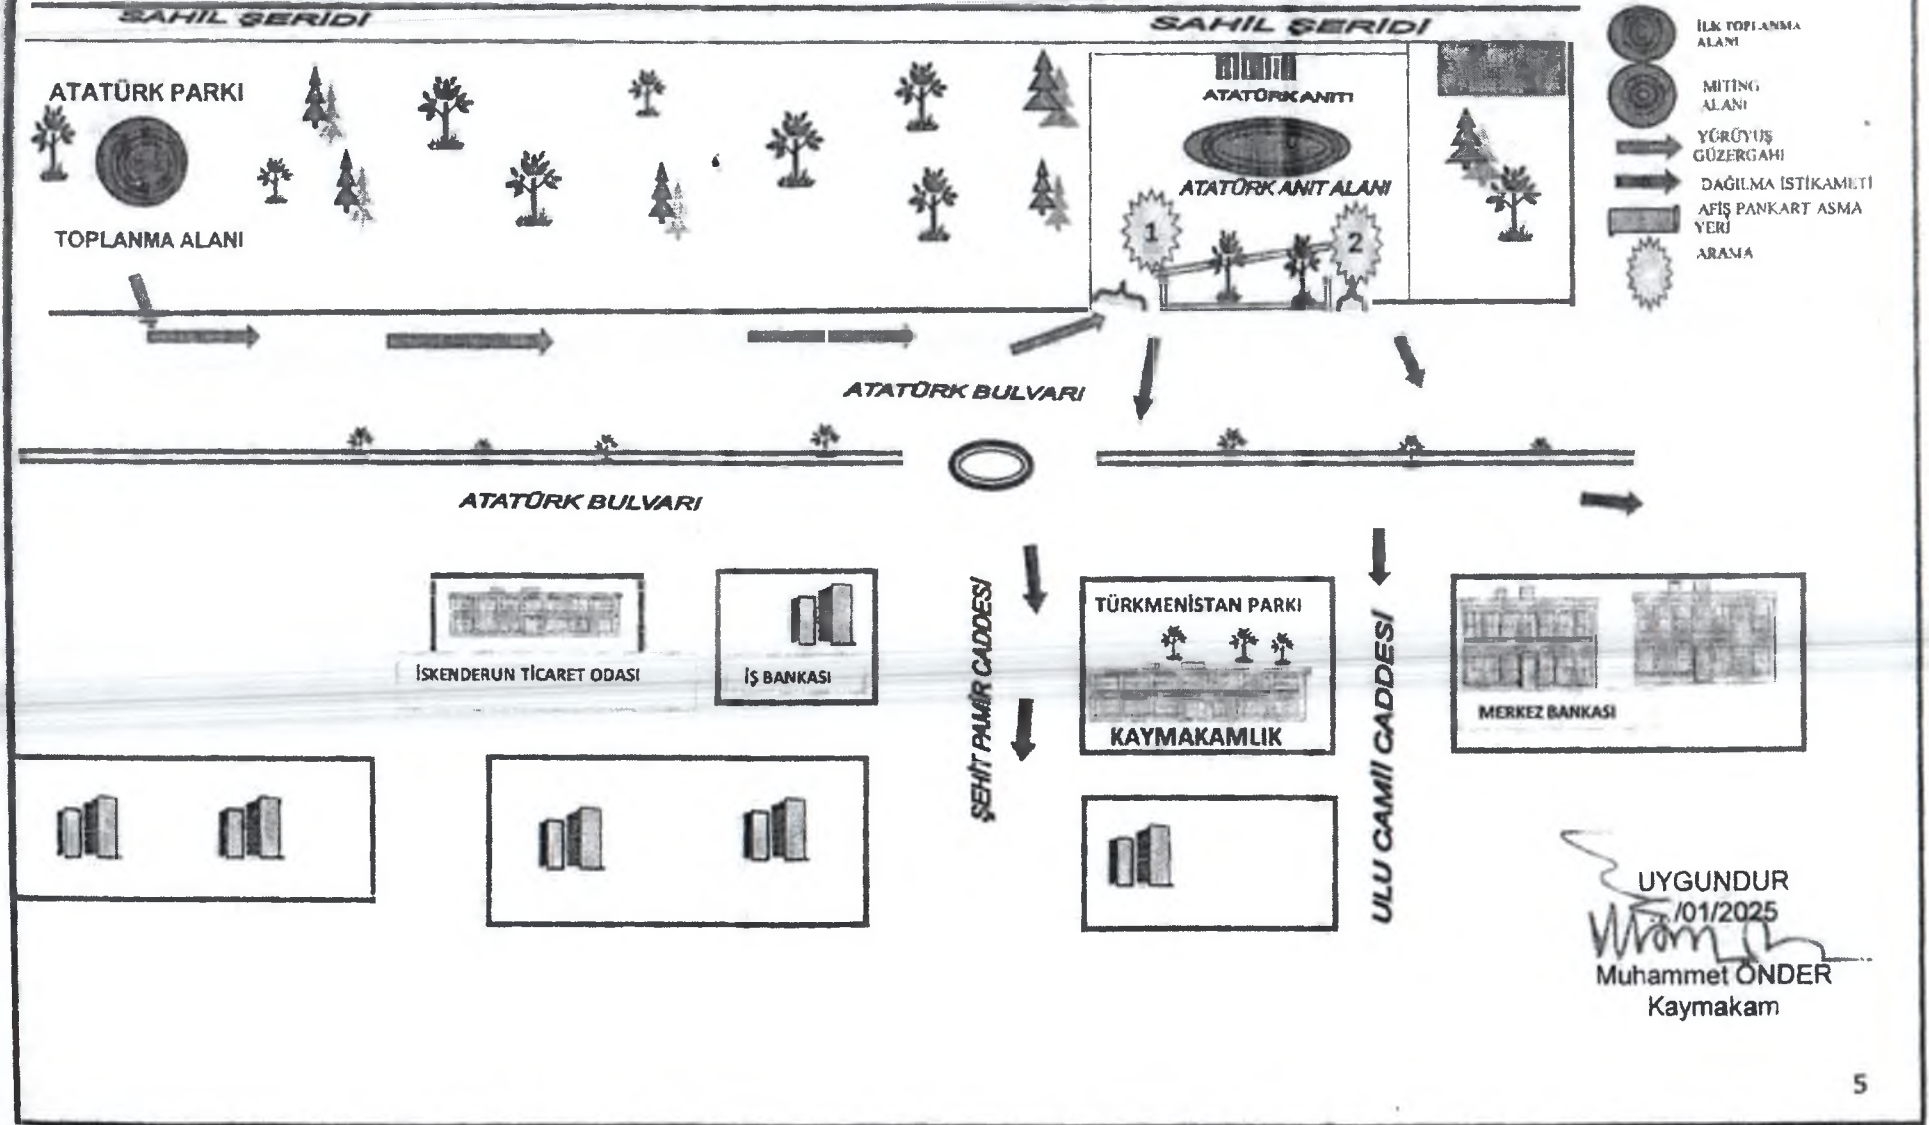

ISKENDERUN TAYFUR SÖKMEN BULVARI ÜZERİNDE BULUNAN BOS ALANDAN, ATATÜRK ANIT ALANINDA SON BULAN TOPLANTI VE GÖSTERİ YÜRÜYÜŞLERİNİ GÖSTERİR BASİT KROKİ (ASIL)

**İSKENDERUN TCDD GAR SAHAASINDAKİ TOPLANTI VE GÖSTERİ YÜRÜYÜSLERİ GÜZERGAHINI
GÖSTERİR BASİT KROKİ (ALTERNATİF)**

UYGUNDUR
/01/2025
Muhammet ONDER
Kaymakam

İSKENDERUN YILDIRIMTEPE MAHALLESİ 1678 SOKAK ÜZERİNDE İLK TOPLANMA ALANINDAN 384-388 SOKAKLAR İÇERİSİNDEKİ MİTİNG ALANINI GÖSTERİR BASİT KROKİ (ALTERNATİF)

İSKENDERUN ÇAY MAHALLESİ SAĞLIKLI YAŞAM PARKI İLK TOPLANMA ALANI, ATATÜRK ANIT ALANI MİTİNG ALANINDA SON BULAN TOPLANTI VE GÖSTERİ YÜRÜYÜŞLERİNİ GÖSTERİR BASİT KROKİ (ALTERNATİF)

ISKENDERUN ESKİ ÖĞRETMENEVİ KARŞISI BOŞ ALAN TOPLANMA ALANI, ATATÜRK BULVARINI TAKİBEN ATATÜRK ANIT ALANINDA SON BULAN TOPLANTI VE GÖSTERİ YÜRÜYÜŞLERİNİ GÖSTERİR BASİT KROKİ (ALTERNATİF)

İSKENDERUN AZGANLIK BELDESİ ŞEHİT ÖMER YILMAZ CAD. ÜZERİNDE BULUNAN İLK
TOPLANMA ALANINDAN MİTİNG ALANINI GÖSTERİR BASİT KROKİ

16.01.2025
Muhammet ÖNDER
Kaymakam

İSKENDERUN KARAYILAN BELDESİ UTKU ACUN CAD. ÜZERİNDE BULUNAN İLK TOPLANMA ALANINDAN MİTİNG ALANINI GÖSTERİR BASİT KROKİ

16.01.2025

Muhammet ÖNDER

Kaymakam

ISKENDERUN SARISEKİ MAHALLESİ TAYFUR SÖKMEN CAD. ÜZERİNDE BULUNAN İLK TOPLANMA ALANINDAN ESKİ PAZAR YERİ MİTING ALANINI GÖSTERİR BASİT KROKİ