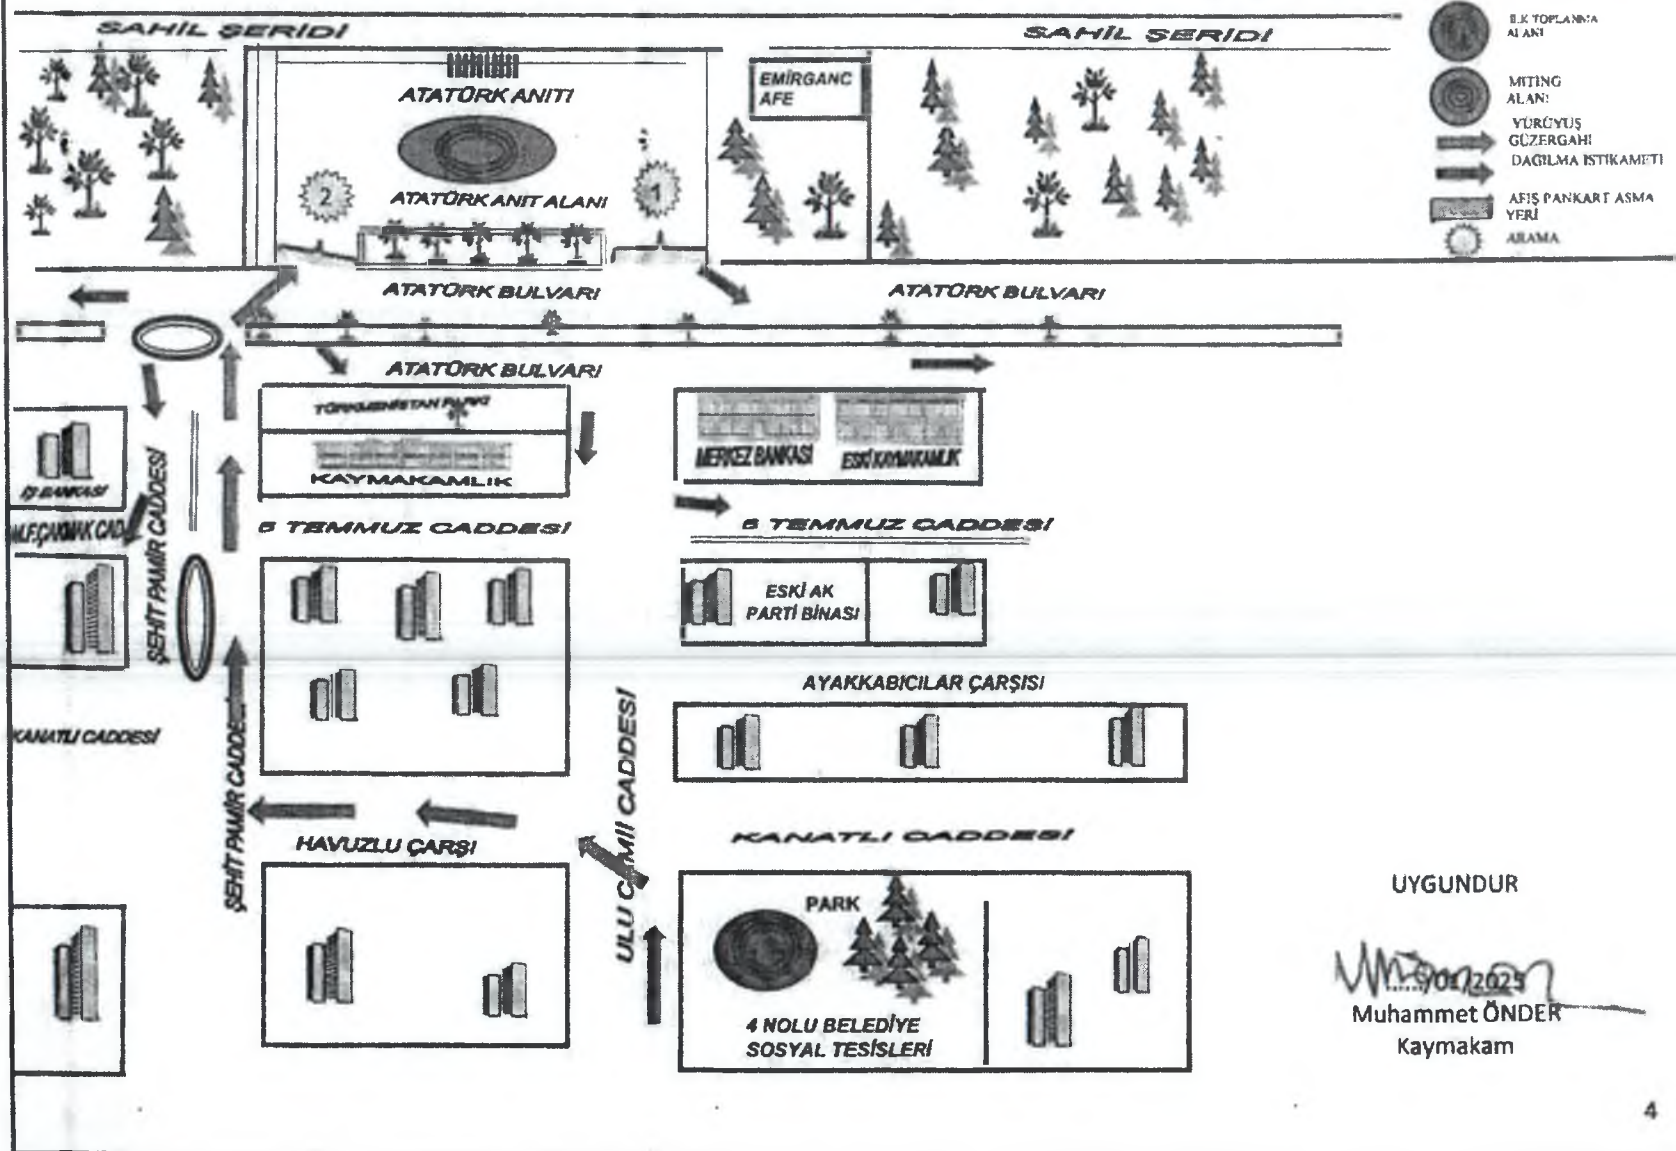

ISKENDERUN TAYFUR SÖKMEN BULVARI ÜZERİNDE BULUNAN BOS ALANDAN, ATATÜRK ANIT ALANINDA SON BULAN TOPLANTI VE GÖSTERİ YÜRÜYÜŞLERİNİ GÖSTERİR BASİT KROKİ (ASIL)

**İSKENDERUN TCDD GAR SAHAASINDAKİ TOPLANTI VE GÖSTERİ YÜRÜYÜSLERİ GÜZERGAHINI
GÖSTERİR BASİT KROKİ (ALTERNATİF)**

UYGUNDUR
/01/2025
Muhammet ONDER
Kaymakam

İSKENDERUN YILDIRIMTEPE MAHALLESİ 1678 SOKAK ÜZERİNDE İLK TOPLANMA ALANINDAN 384-388 SOKAKLAR İÇERİSİNDEKİ MİTİNG ALANINI GÖSTERİR BASİT KROKİ (ALTERNATİF)

İSKENDERUN ÇAY MAHALLESİ SAĞLIKLI YAŞAM PARKI İLK TOPLANMA ALANI, ATATÜRK ANIT ALANI MİTİNG ALANINDA SON BULAN TOPLANTI VE GÖSTERİ YÜRÜYÜŞLERİNİ GÖSTERİR BASİT KROKİ (ALTERNATİF)

ISKENDERUN ESKİ ÖĞRETMENEVİ KARŞISI BOŞ ALAN TOPLANMA ALANI, ATATÜRK BULVARINI TAKİBEN ATATÜRK ANIT ALANINDA SON BULAN TOPLANTI VE GÖSTERİ YÜRÜYÜŞLERİNİ GÖSTERİR BASİT KROKİ (ALTERNATİF)

İSKENDERUN AZGANLIK BELDESİ ŞEHİT ÖMER YILMAZ CAD. ÜZERİNDE BULUNAN İLK
TOPLANMA ALANINDAN MİTİNG ALANINI GÖSTERİR BASİT KROKİ

16.01.2025
Muhammet ÖNDER
Kaymakam

İSKENDERUN KARAYILAN BELDESİ UTKU ACUN CAD. ÜZERİNDE BULUNAN İLK TOPLANMA ALANINDAN MİTİNG ALANINI GÖSTERİR BASİT KROKİ

16.01.2025

Muhammet ÖNDER

Kaymakam

ISKENDERUN SARISEKİ MAHALLESİ TAYFUR SÖKMEN CAD. ÜZERİNDE BULUNAN İLK TOPLANMA ALANINDAN ESKİ PAZAR YERİ MİTING ALANINI GÖSTERİR BASİT KROKİ