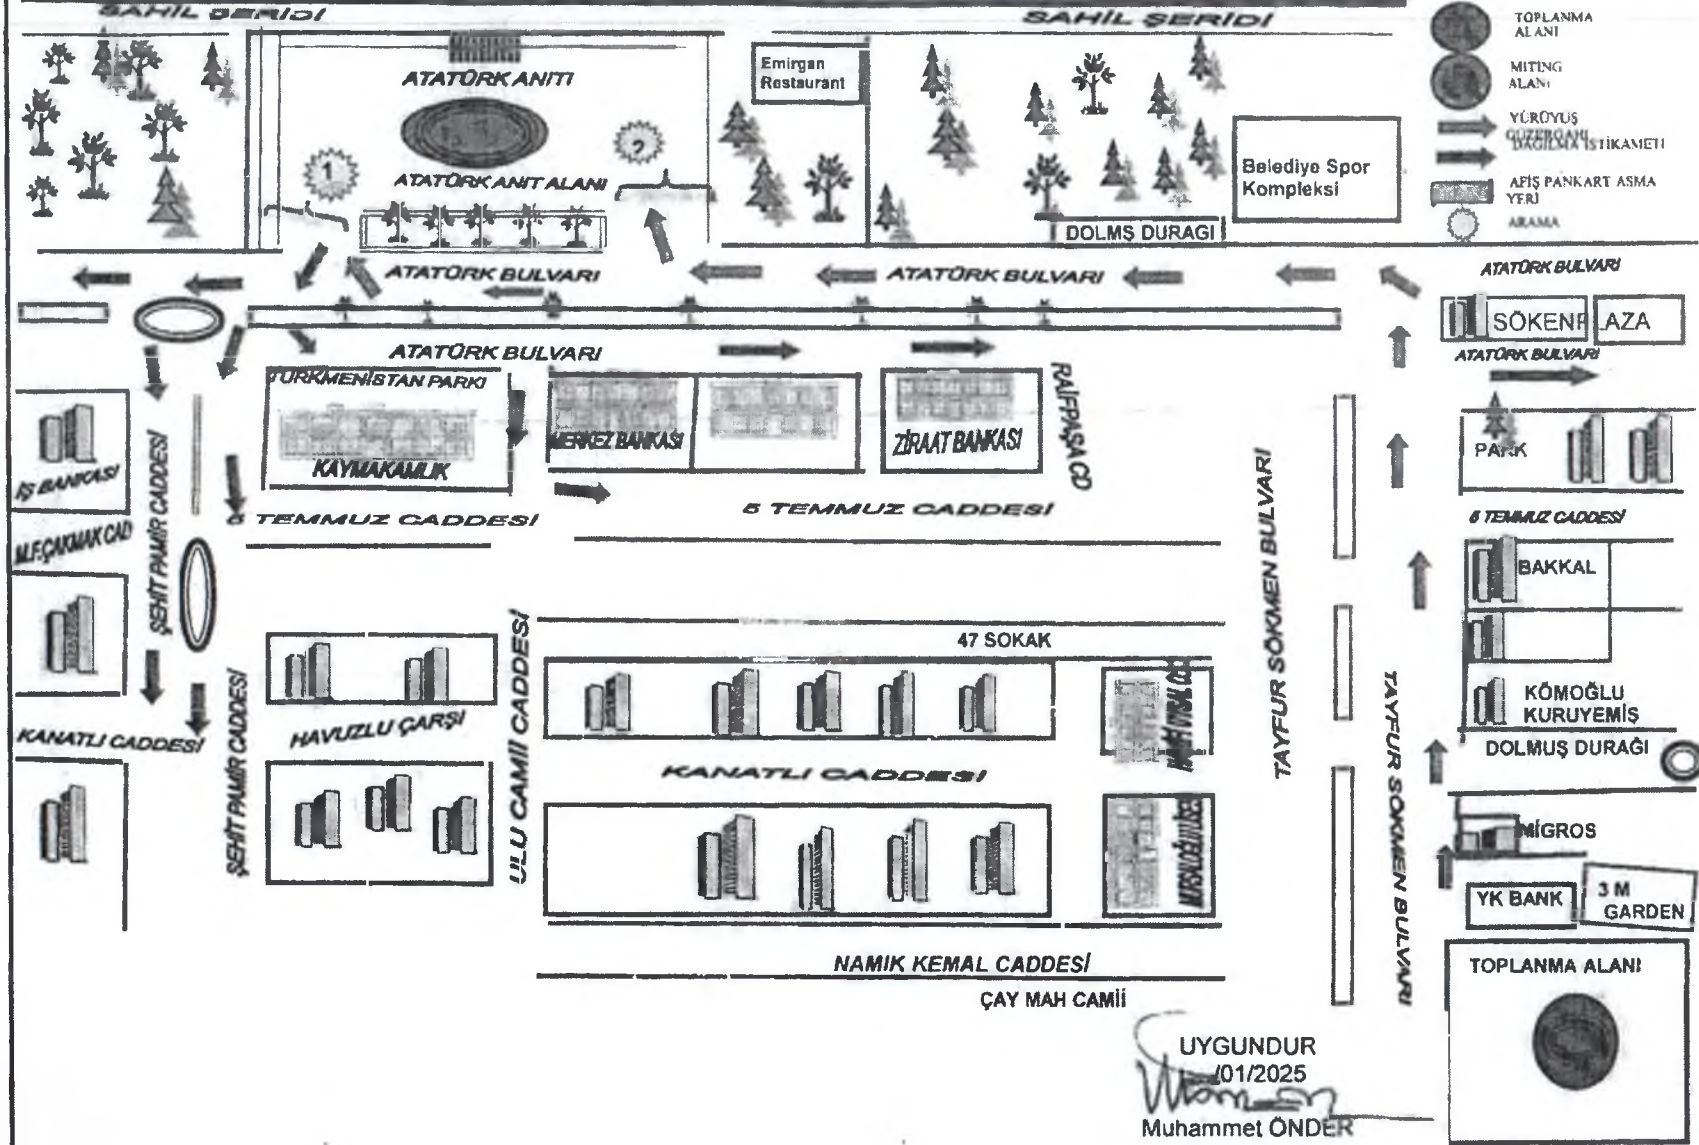

ISKENDERUN TAYFUR SÖKMEN BULVARI ÜZERİNDE BULUNAN BOS ALANDAN, ATATÜRK ANIT ALANINDA SON BULAN TOPLANTI VE GÖSTERİ YÜRÜYÜŞLERİNİ GÖSTERİR BASİT KROKİ (ASIL)

**İSKENDERUN TCDD GAR SAHAASINDAKİ TOPLANTI VE GÖSTERİ YÜRÜYÜSLERİ GÜZERGAHINI
GÖSTERİR BASİT KROKİ (ALTERNATİF)**

UYGUNDUR
/01/2025
Muhammet ONDER
Kaymakam

İSKENDERUN YILDIRIMTEPE MAHALLESİ 1678 SOKAK ÜZERİNDE İLK TOPLANMA ALANINDAN 384-388 SOKAKLAR İÇERİSİNDEKİ MİTİNG ALANINI GÖSTERİR BASİT KROKİ (ALTERNATİF)

İSKENDERUN ÇAY MAHALLESİ SAĞLIKLI YAŞAM PARKI İLK TOPLANMA ALANI, ATATÜRK ANIT ALANI MİTİNG ALANINDA SON BULAN TOPLANTI VE GÖSTERİ YÜRÜYÜŞLERİNİ GÖSTERİR BASİT KROKİ (ALTERNATİF)

ISKENDERUN ESKİ ÖĞRETMENEVİ KARŞISI BOŞ ALAN TOPLANMA ALANI, ATATÜRK BULVARINI TAKİBEN ATATÜRK ANIT ALANINDA SON BULAN TOPLANTI VE GÖSTERİ YÜRÜYÜŞLERİNİ GÖSTERİR BASİT KROKİ (ALTERNATİF)

İSKENDERUN AZGANLIK BELDESİ ŞEHİT ÖMER YILMAZ CAD. ÜZERİNDE BULUNAN İLK
TOPLANMA ALANINDAN MİTİNG ALANINI GÖSTERİR BASİT KROKİ

16.01.2025
Muhammet ÖNDER
Kaymakam

İSKENDERUN KARAYILAN BELDESİ UTKU ACUN CAD. ÜZERİNDE BULUNAN İLK TOPLANMA ALANINDAN MİTİNG ALANINI GÖSTERİR BASİT KROKİ

16.01.2025

Muhammet ÖNDER

Kaymakam

ISKENDERUN SARISEKİ MAHALLESİ TAYFUR SÖKMEN CAD. ÜZERİNDE BULUNAN İLK TOPLANMA ALANINDAN ESKİ PAZAR YERİ MİTING ALANINI GÖSTERİR BASİT KROKİ