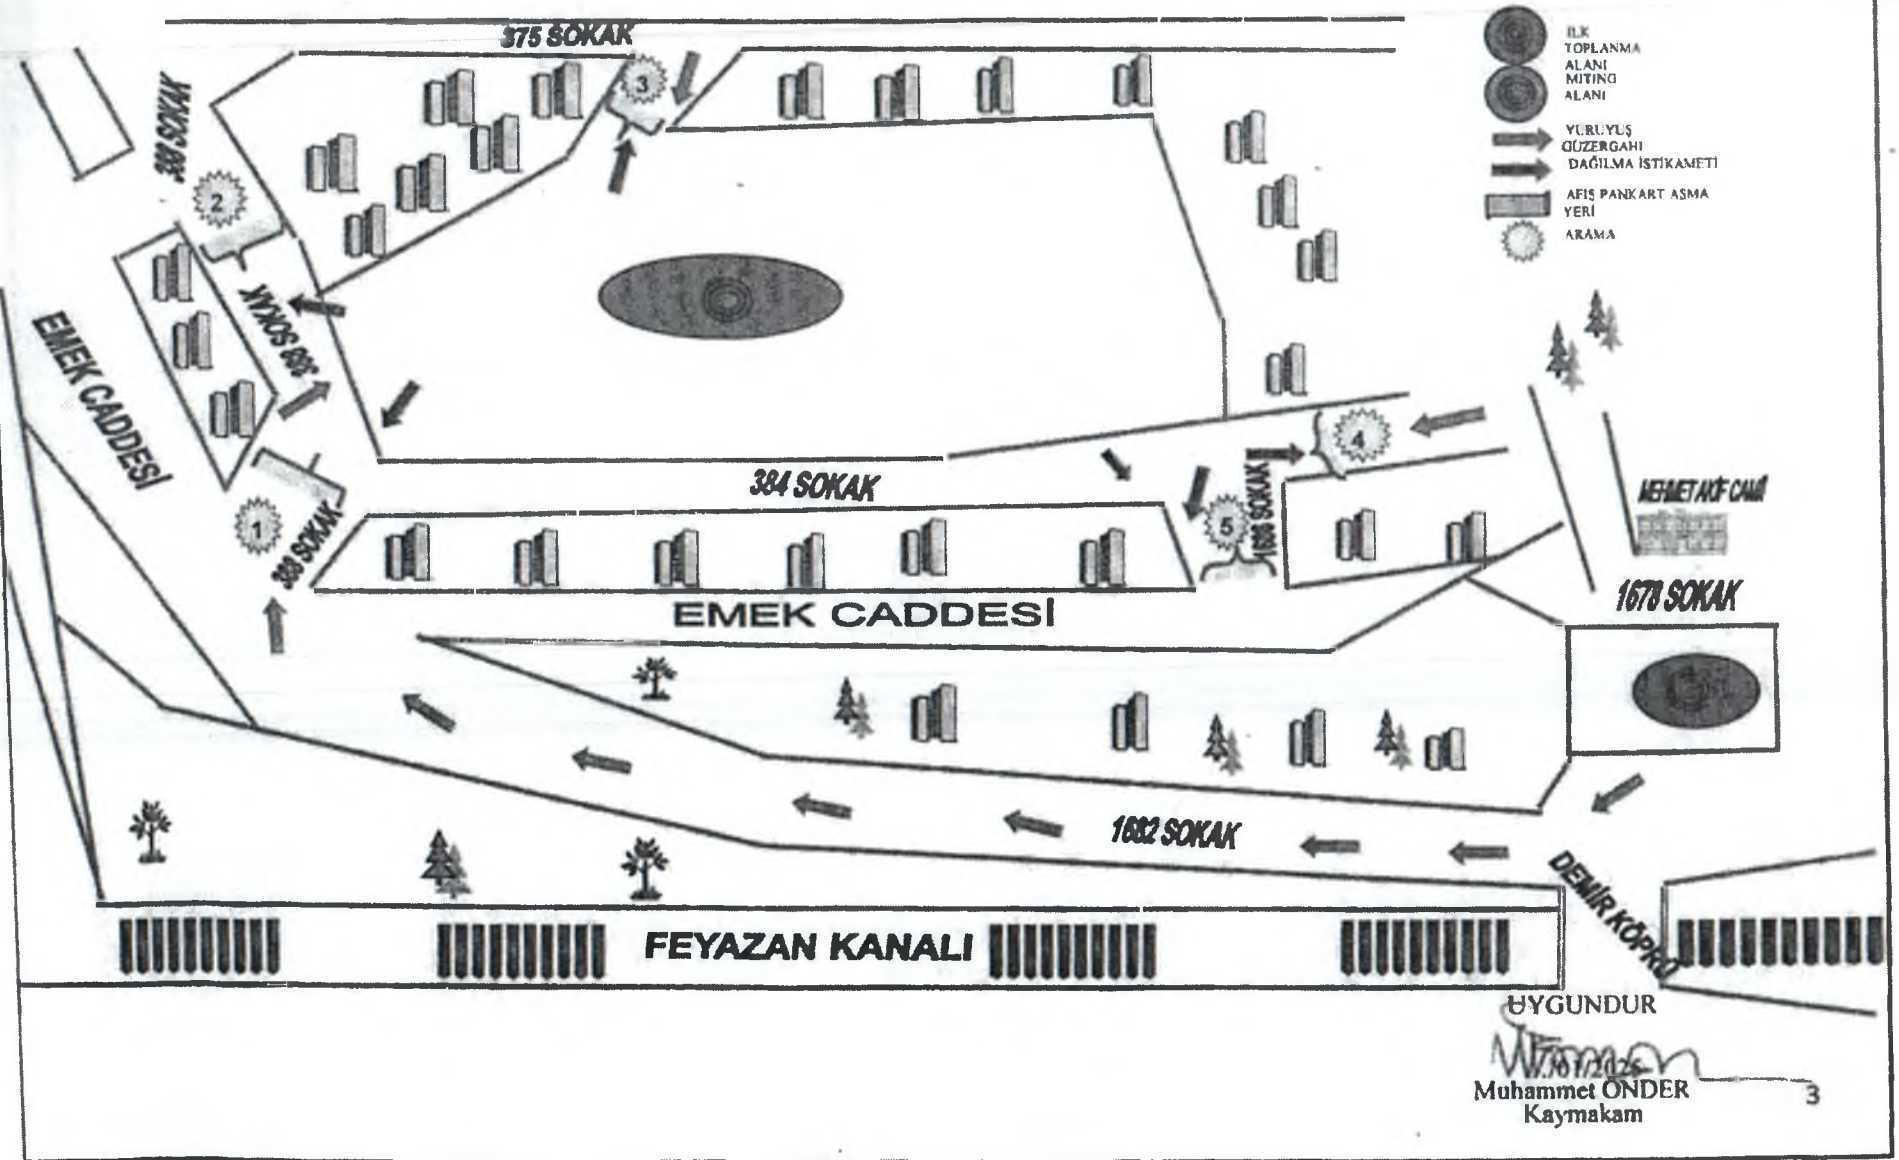

ISKENDERUN TAYFUR SÖKMEN BULVARI ÜZERİNDE BULUNAN BOS ALANDAN, ATATÜRK ANIT ALANINDA SON BULAN TOPLANTI VE GÖSTERİ YÜRÜYÜŞLERİNİ GÖSTERİR BASİT KROKİ (ASIL)

**İSKENDERUN TCDD GAR SAHAASINDAKİ TOPLANTI VE GÖSTERİ YÜRÜYÜSLERİ GÜZERGAHINI
GÖSTERİR BASİT KROKİ (ALTERNATİF)**

UYGUNDUR
/01/2025
Muhammet ONDER
Kaymakam

İSKENDERUN YILDIRIMTEPE MAHALLESİ 1678 SOKAK ÜZERİNDE İLK TOPLANMA ALANINDAN 384-388 SOKAKLAR İÇERİSİNDEKİ MİTİNG ALANINI GÖSTERİR BASİT KROKİ (ALTERNATİF)

İSKENDERUN ÇAY MAHALLESİ SAĞLIKLI YAŞAM PARKI İLK TOPLANMA ALANI, ATATÜRK ANIT ALANI MİTİNG ALANINDA SON BULAN TOPLANTI VE GÖSTERİ YÜRÜYÜŞLERİNİ GÖSTERİR BASİT KROKİ (ALTERNATİF)

ISKENDERUN ESKİ ÖĞRETMENEVİ KARŞISI BOŞ ALAN TOPLANMA ALANI, ATATÜRK BULVARINI TAKİBEN ATATÜRK ANIT ALANINDA SON BULAN TOPLANTI VE GÖSTERİ YÜRÜYÜŞLERİNİ GÖSTERİR BASİT KROKİ (ALTERNATİF)

İSKENDERUN AZGANLIK BELDESİ ŞEHİT ÖMER YILMAZ CAD. ÜZERİNDE BULUNAN İLK
TOPLANMA ALANINDAN MİTİNG ALANINI GÖSTERİR BASİT KROKİ

16.01.2025
Muhammet ÖNDER
Kaymakam

İSKENDERUN KARAYILAN BELDESİ UTKU ACUN CAD. ÜZERİNDE BULUNAN İLK TOPLANMA ALANINDAN MİTİNG ALANINI GÖSTERİR BASİT KROKİ

16.01.2025

Muhammet ÖNDER

Kaymakam

ISKENDERUN SARISEKİ MAHALLESİ TAYFUR SÖKMEN CAD. ÜZERİNDE BULUNAN İLK TOPLANMA ALANINDAN ESKİ PAZAR YERİ MİTING ALANINI GÖSTERİR BASİT KROKİ